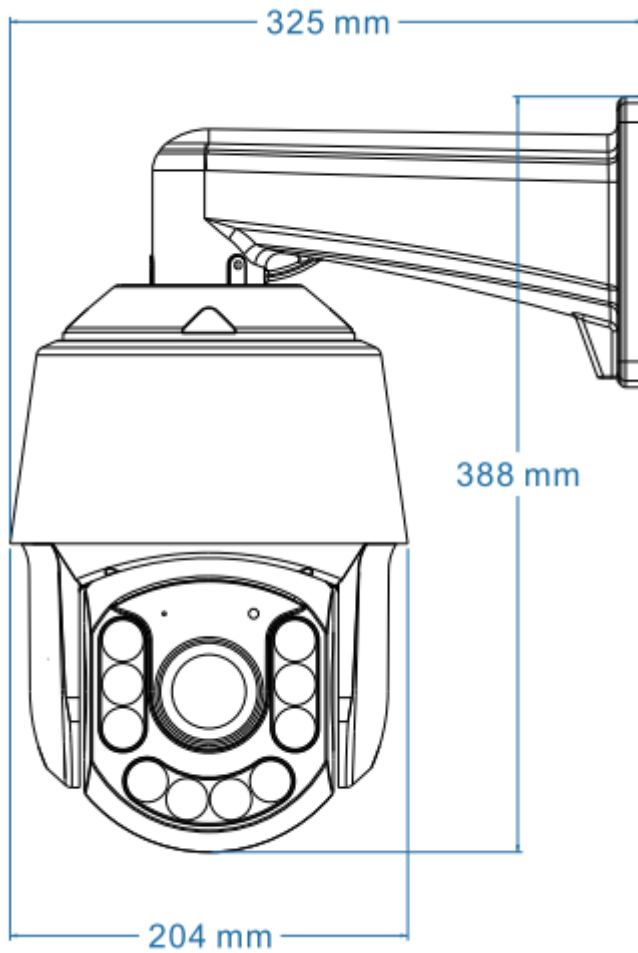

山东中维世纪科技股份有限公司

地 址: 中国(山东)自由贸易试验区济南片区新泺大街 1166 号奥盛大厦 3 号楼 1201 室

官 网: www.jovision.com

客服电话: 400-608-9888

包装尺寸	285X285X460mm
产品重量	约 3kg

山东中维世纪科技股份有限公司

地址: 中国(山东)自由贸易试验区济南片区新泺大街 1166 号奥盛大厦 3 号楼 1201 室

官网: www.jovision.com